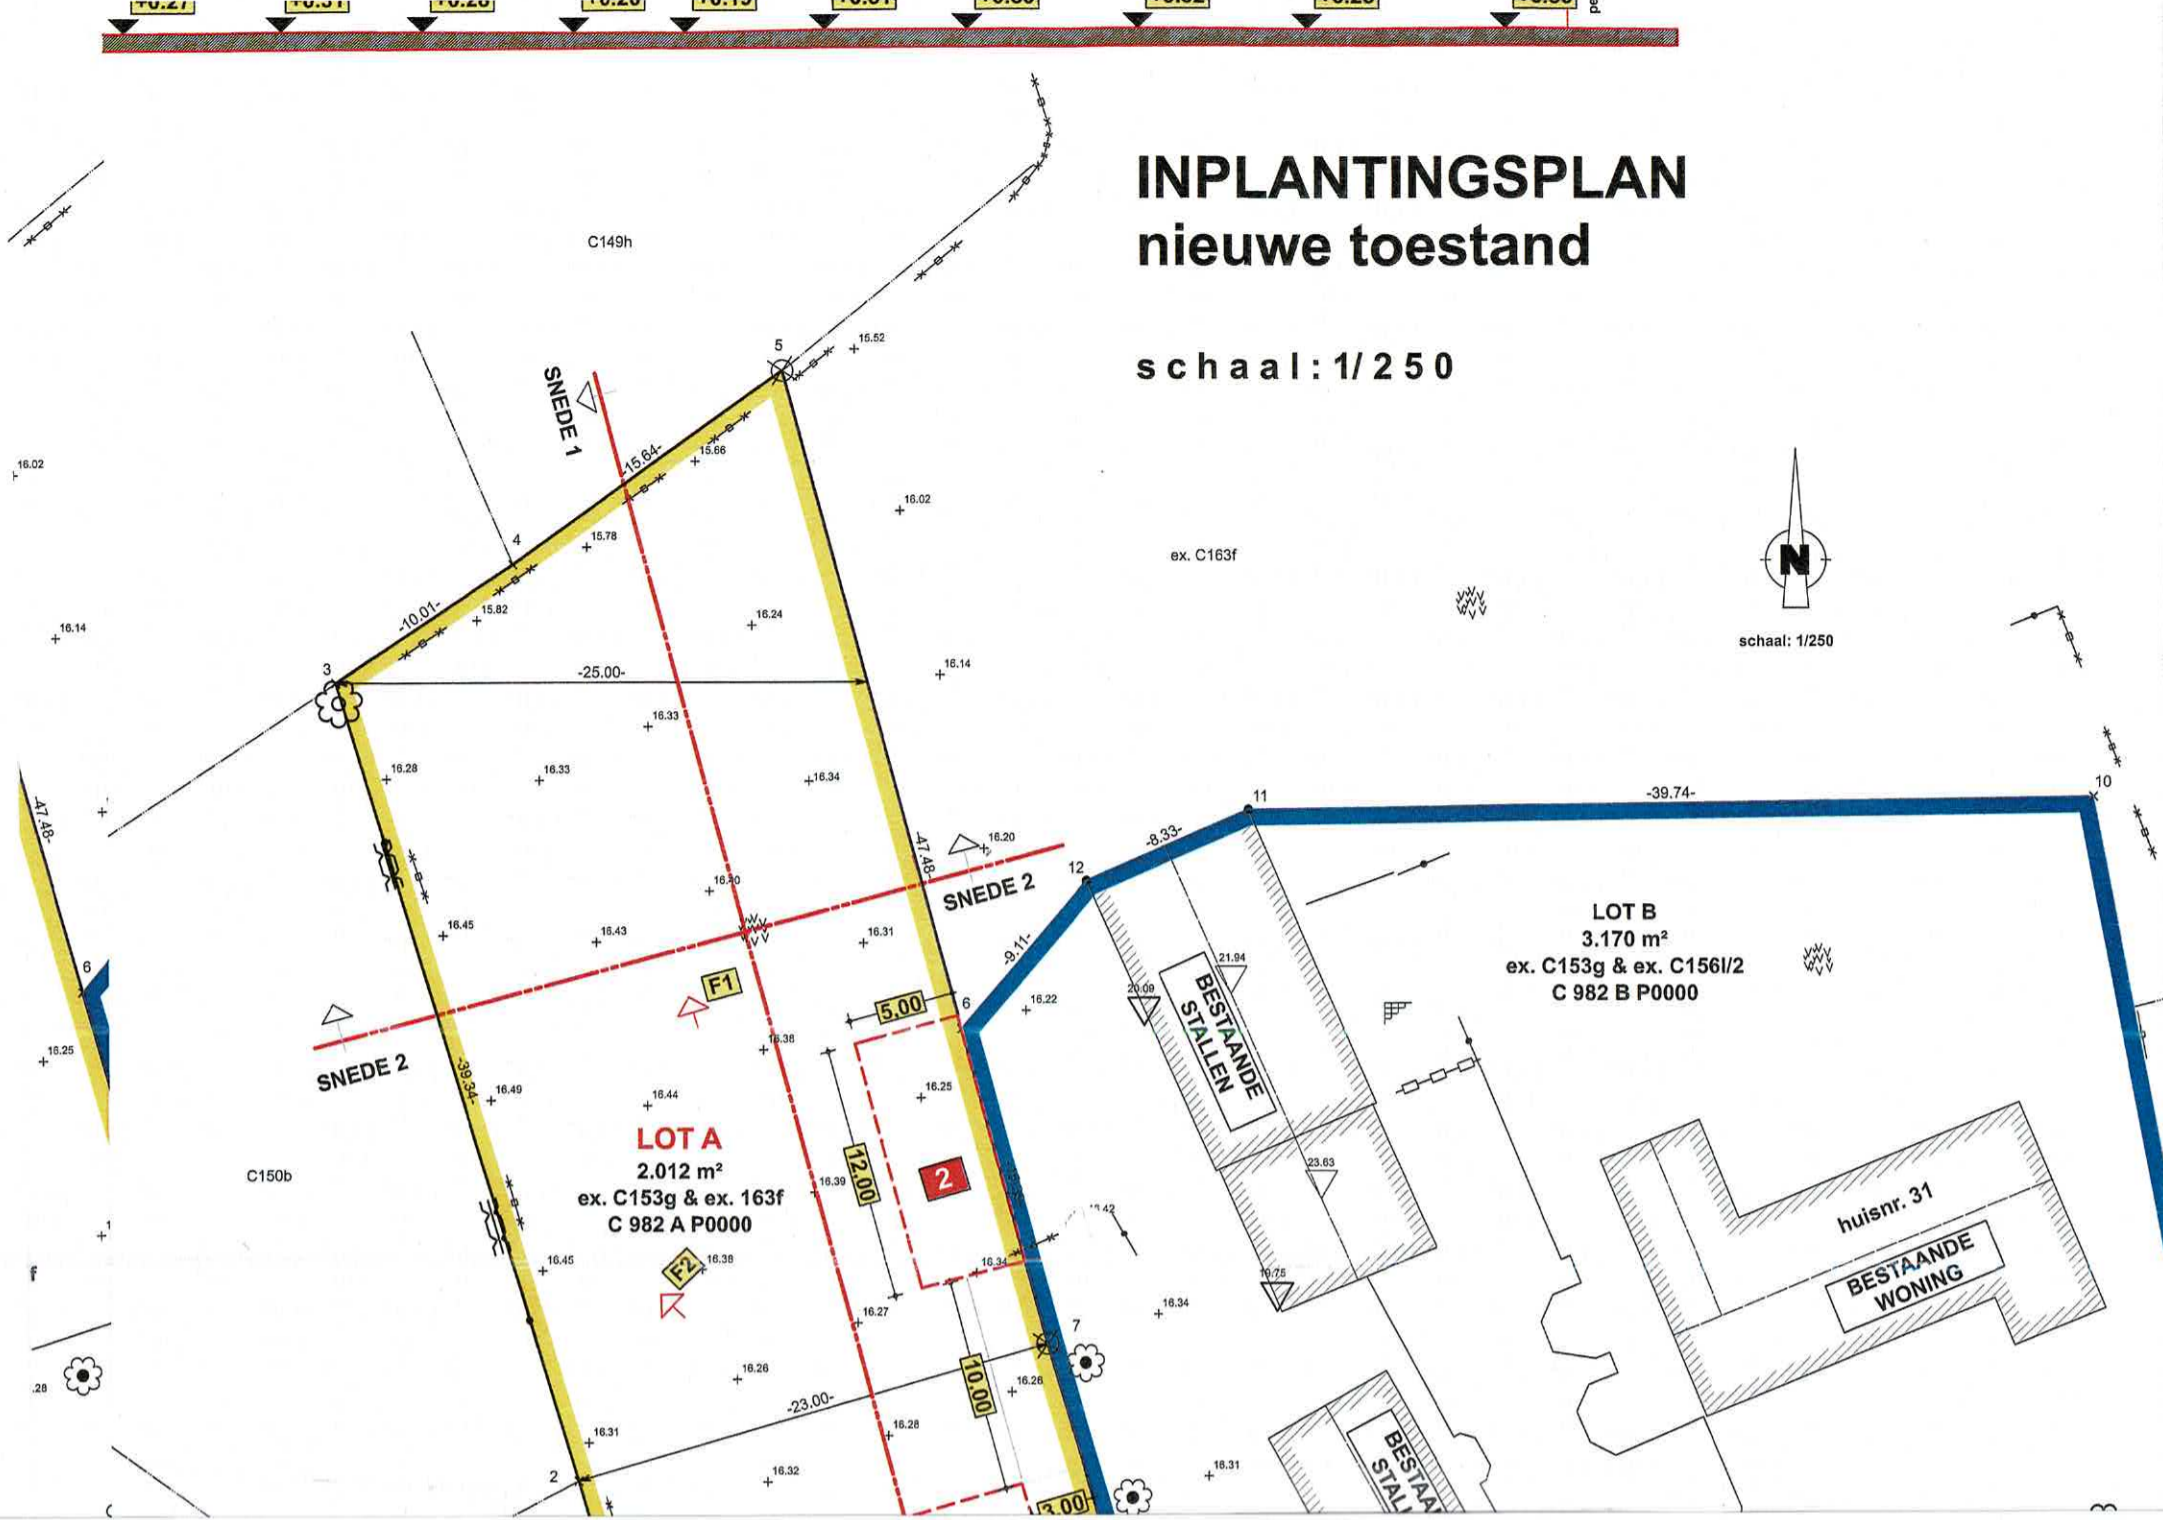

INPLANTINGSPLAN nieuwe toestand

schaal: 1/250

LIGGINGSPLAN

Federale
Overheidsdienst
FINANCIEN

poekestraat Ruselede

Gecentreerd op: RUISELEDE

Toestand Laatste fiscale versie. (01.01.2015)

KADASTER

Schaal: 1/1000