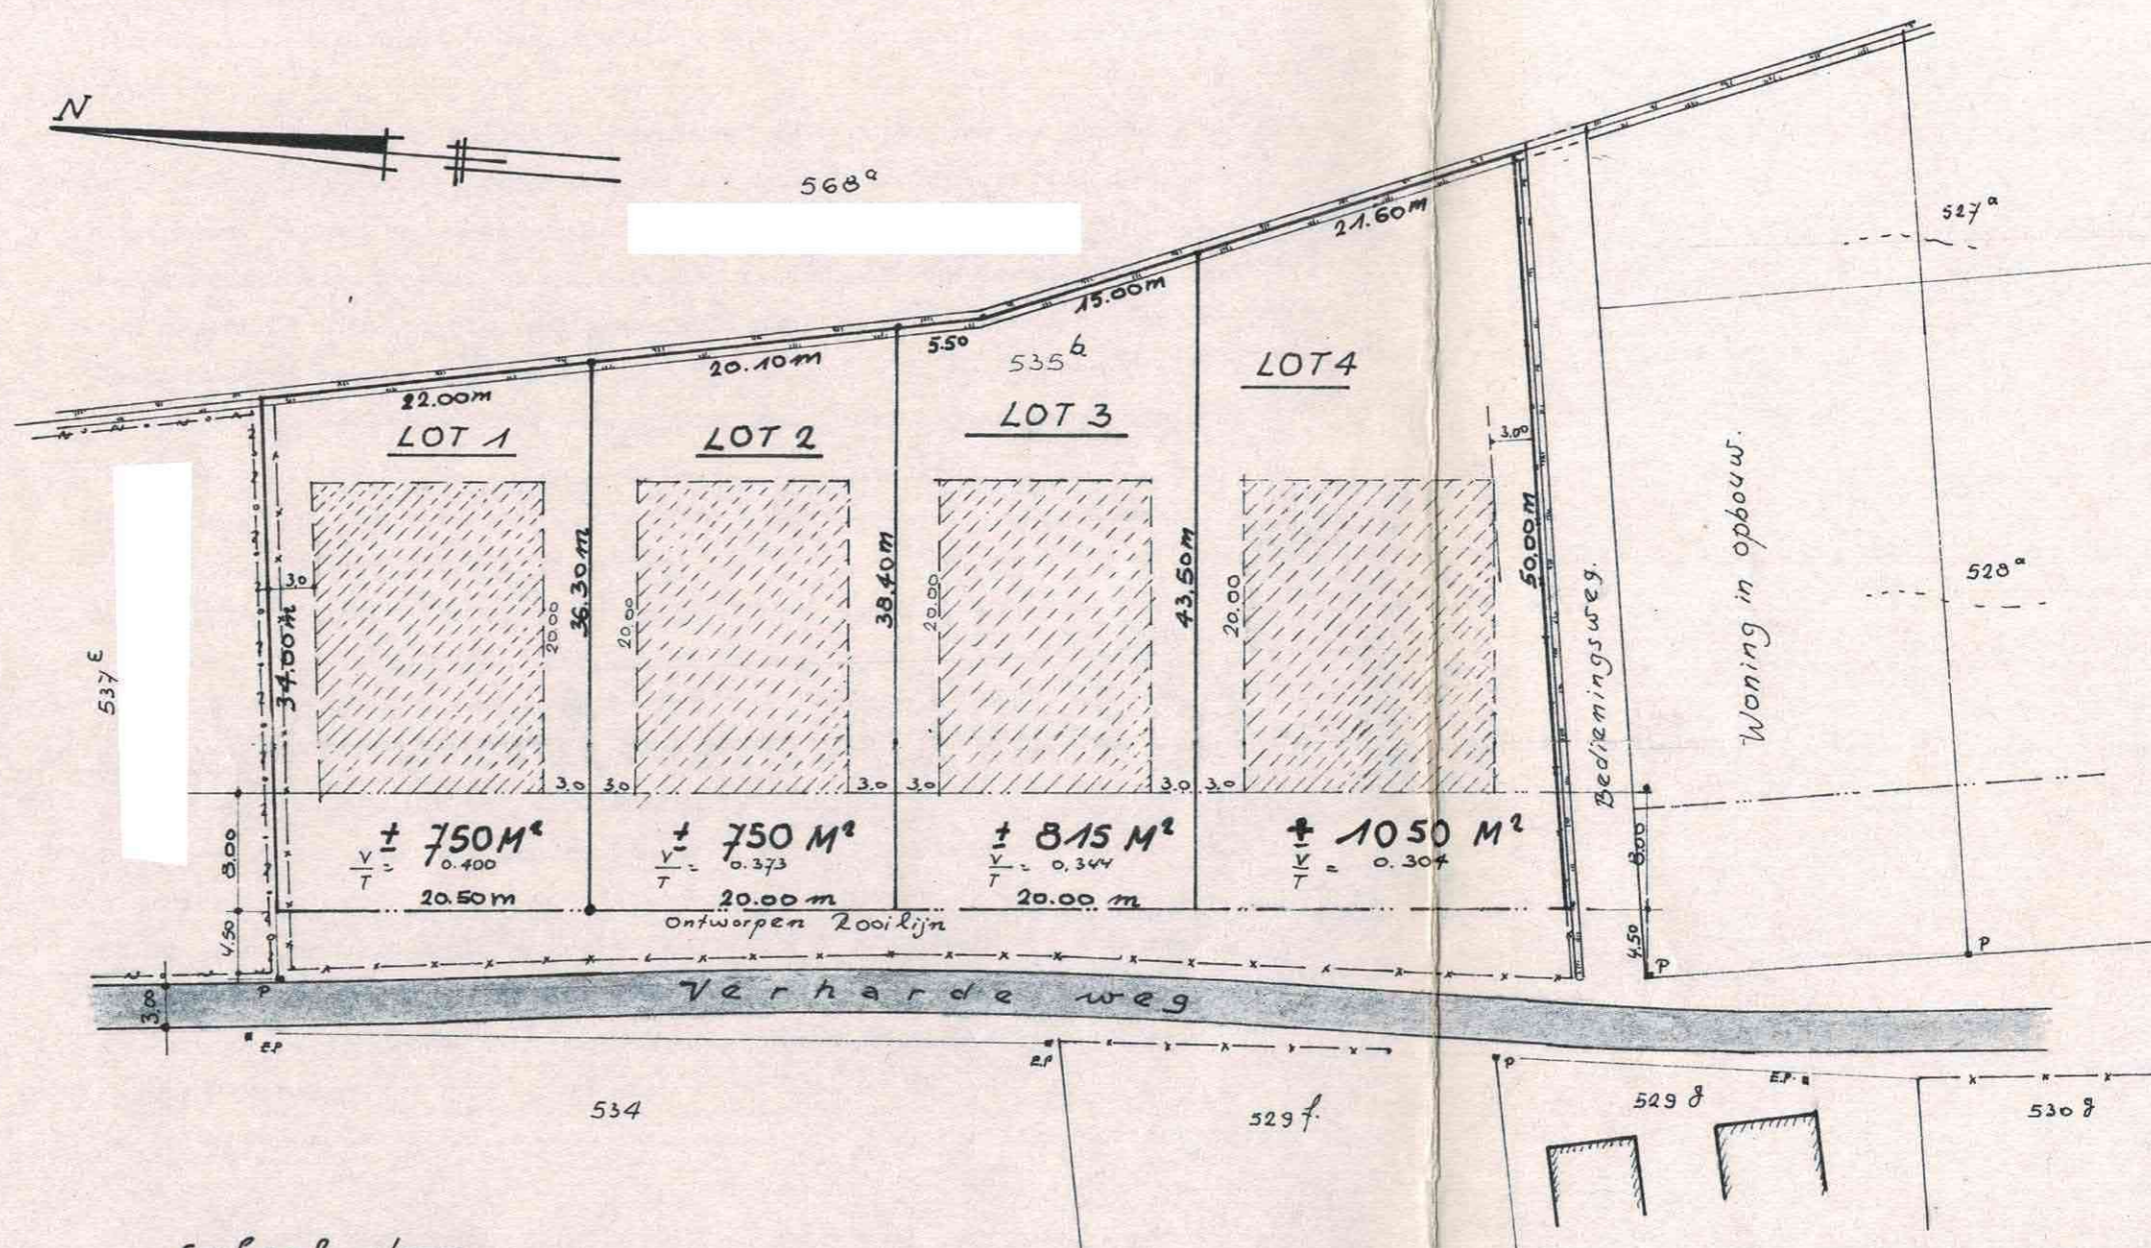

PROVINCIE : WEST-VLAANDEREN
GEMEENTE : RUISELEDE.

KADASTER : SECTIE A ; N° 535^b
EIGENDOM :
LIGGING : KRUISBERG STRAAT

Schaal: 1/500

VERKAVELINGSPLAN.

GEZIEN EN GOEDGEKEURD DOOR
 DE EIGENAAR.